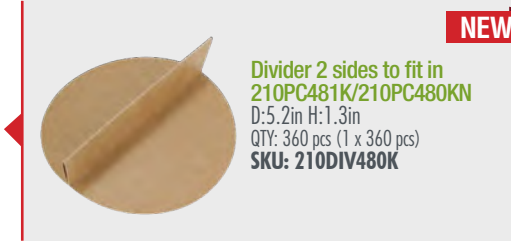

Optional Lid
PET LID 210PCL1000L
PP LID 210SOUPLPP157
KRAFT PAPER LID 210LSOUP156K
BLACK/KRAFT PAPER LID 210LSOUP150N

NEW

Divider 2 sides to fit in
210PC481K/210PC480KN
D:5.2in H:1.3in
QTY: 360 pcs (1 x 360 pcs)
SKU: 210DIV480K