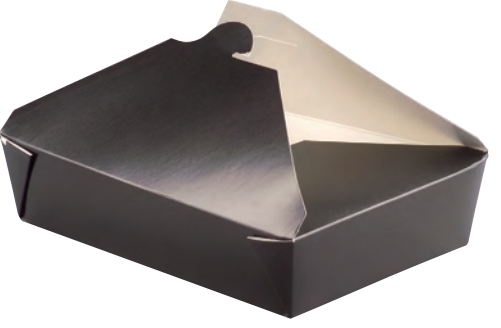

100oz Base:L:7.7in W:5.5in H:3.5in
Top:L:8.5in W:6.3in H:3.5in
QTY: 160 pcs (4 x 40 pcs)
SKU: 210BIO4N

GRAB & GO | BAKEABLE PAPER BOX