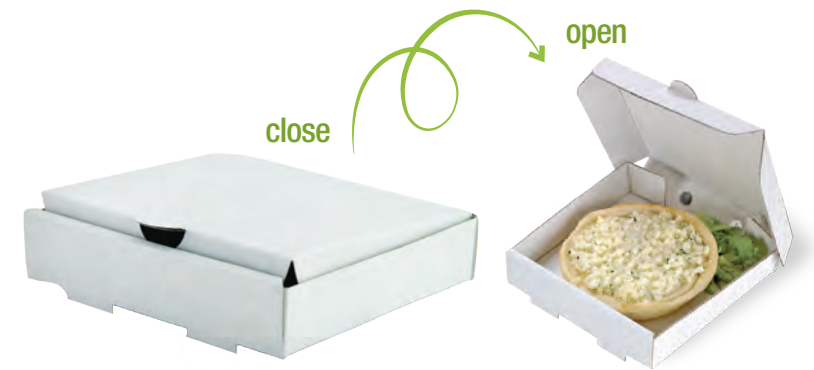

L:3.5in W:3.5in H:0.8in
QTY: 500 pcs (5 x 100 pcs)
SKU: 210MINIPIZZ

L:3.5in W:3.5in H:0.8in
QTY: 500 pcs (5 x 100 pcs)
SKU: 210MNPZZKR

GRAB & GO | MINI CARDBOARD PIZZA BOX

THE PERFECT MATCH FOR YOUR TACOS