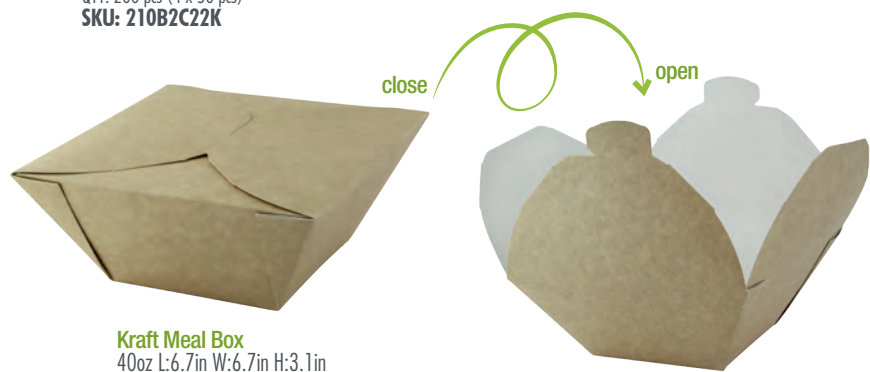

Kraft Meal Box
40oz L:6.7in W:6.7in H:3.1in
QTY: 200 pcs (4 x 50 pcs)
SKU: 210BIO1000K