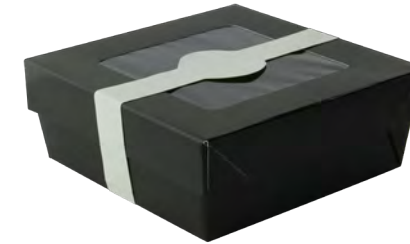

White Self-Adhering Paper Wrapper
L:11.75in W:7.1in L:15.75in W:7.05in
QTY: 500 pcs (1 x 500 pcs) QTY: 500 pcs (1 x 500 pcs)
SKU: 210LAP30B SKU: 210LAP40B