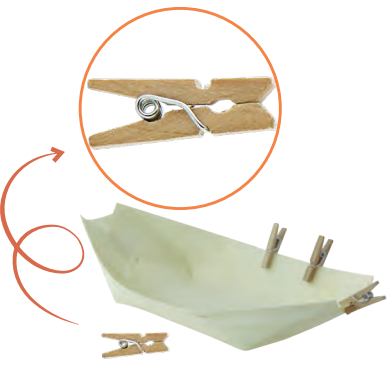

Mini Wooden Clothespin Accessory for Cones and Boats
 L:1in W:0.36in
 QTY: 100 pcs (100 pcs x 1 pack)
 Material:Bamboo
 SKU: 209BBPEG25

Assorted Colors Mini Wooden Clothespin
 L:1in W:0.36in
 QTY: 100 pcs (100 pcs x 1 pack)
 Material:Wood
 SKU: 210BBPINC