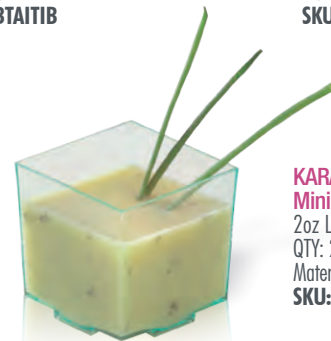

KARA Clear PP Lid for 209MBKARA90
L:2.16in W:2.16in H:0.07in
QTY: 24 pcs (24 pcs x 1 pack)
Material:Plastic
SKU: 209MBKARA90L

KARA Clear Cubic Mini Dish
2.75oz L:1.96in W:1.96in H:1.77in
QTY: 24 pcs (24 pcs x 1 pack)
Material:Plastic
SKU: 209MBKARA90