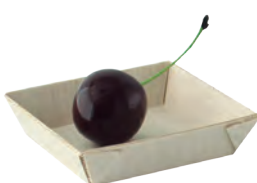

Mini Square "Samurai" Wooden Tray
1.8oz L:2.4in W:2.4in H:0.55in
QTY: 20 pcs (20 pcs x 1 pack)
SKU: 210SAMBQ60