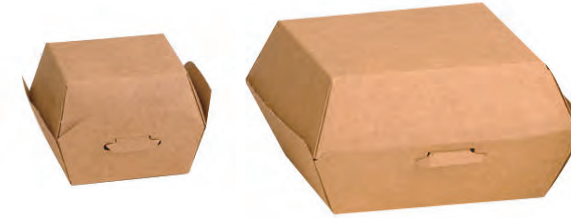

BURGER AND MINI SLIDER BOX

Kraft Mini Slider Box
Material: Corrugated Cardboard Color: Kraft
3.5oz L:2.8in W:2.8in H:2in
QTY: 50 pcs (50 pcs x 1 pack)
SKU: 210EATBUK50

16oz L:4.3in W:4in H:3.1in
QTY: 75 pcs (75 pcs x 1 pack)
SKU: 210EATBUK105