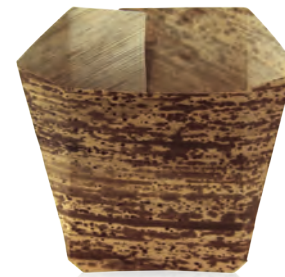

Bamboo Leaf Scoop/Tray
7oz H:Back:5.2in H:Front:3.7in
W:3.5in
QTY: 25 pcs (25 pcs x 1 pack)
Material:Bamboo
SKU: 210BZFRY1