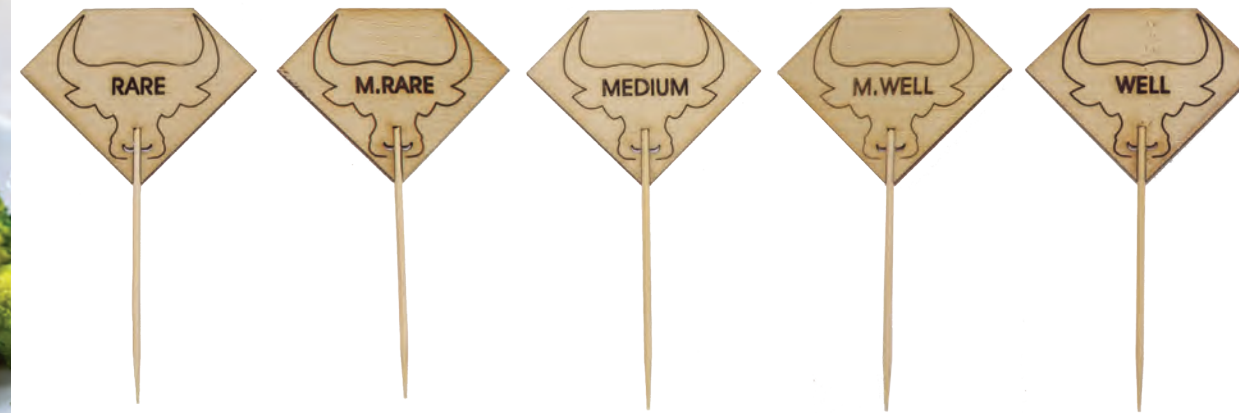

BIJOU Bamboo Pick with White Pearl
L:3.5in
QTY: 100 pcs (100 pcs x 1 pack)
Material: Bamboo
SKU: 209BBBIJ9
L:4.75in
QTY: 100 pcs (100 pcs x 1 pack)
Material: Bamboo
SKU: 209BBBIJ12

KYOTO Bamboo Pick with
1 Red Bead & Red End
L:3.5in
QTY: 100 pcs (100 pcs x 1 pack)
Material: Bamboo
SKU: 209BBKYOTO

Diamond Shaped Steak Markers with Bull Head

RARE
L:3.7in W:2.1in
QTY: 100 pcs (100 pcs x 1 pack)
Material: Bamboo
SKU: 209BBRUMPYR

MEDIUM RARE
L:3.7in W:2.1in
QTY: 100 pcs (100 pcs x 1 pack)
Material: Bamboo
SKU: 209BBRUMPYMEDRA

MEDIUM
L:3.7in W:2.1in
QTY: 100 pcs (100 pcs x 1 pack)
Material: Bamboo
SKU: 209BBRUMPYM

MEDIUM WELL
L:3.7in W:2.1in
QTY: 100 pcs (100 pcs x 1 pack)
Material: Bamboo
SKU: 209BBRUMPYMW

WELL
L:3.7in W:2.1in
QTY: 100 pcs (100 pcs x 1 pack)
Material: Bamboo
SKU: 209BBRUMPYW