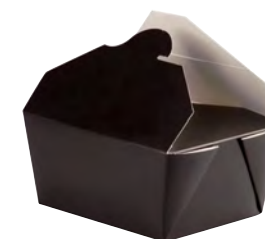

Kraft Meal Box
100oz Base:L:7.7in W:5.5in H:3.5in
Top:L:8.5in W:6.3in H:3.5in
QTY: 40 pcs (40 pcs x 1 pack)
SKU: 210BIO4K